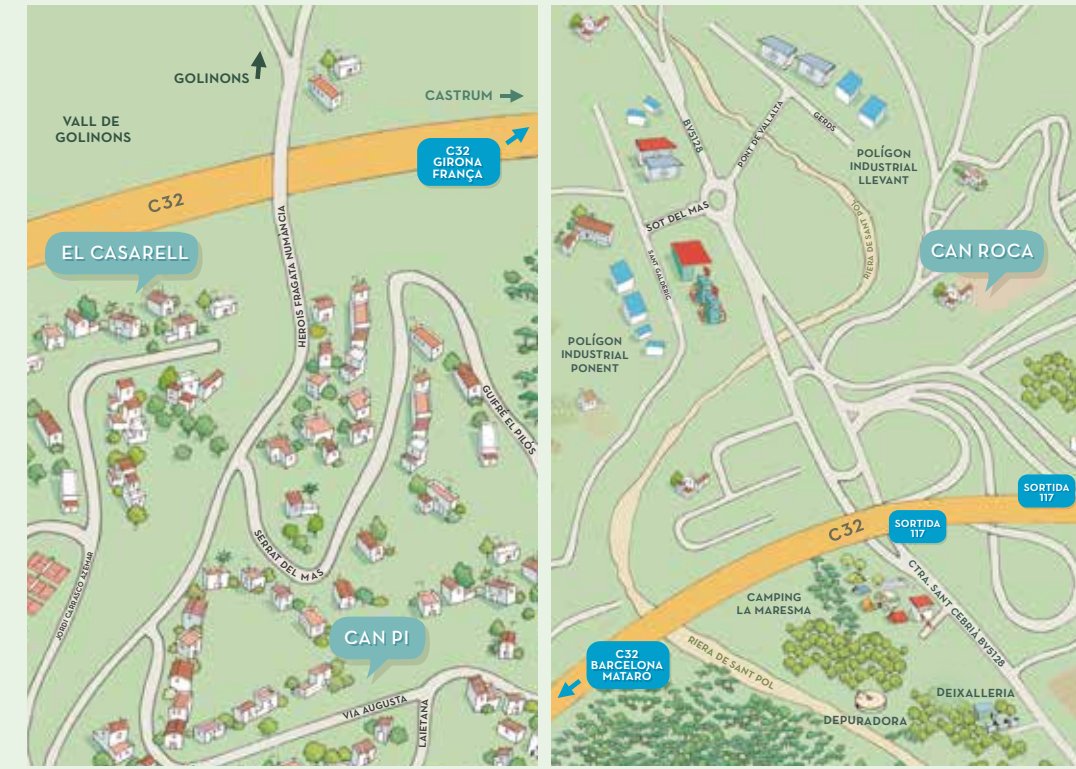

Sant Pol de Mar

UN PLAER A TOTHORA!

Zona Nord

Polígon industrial