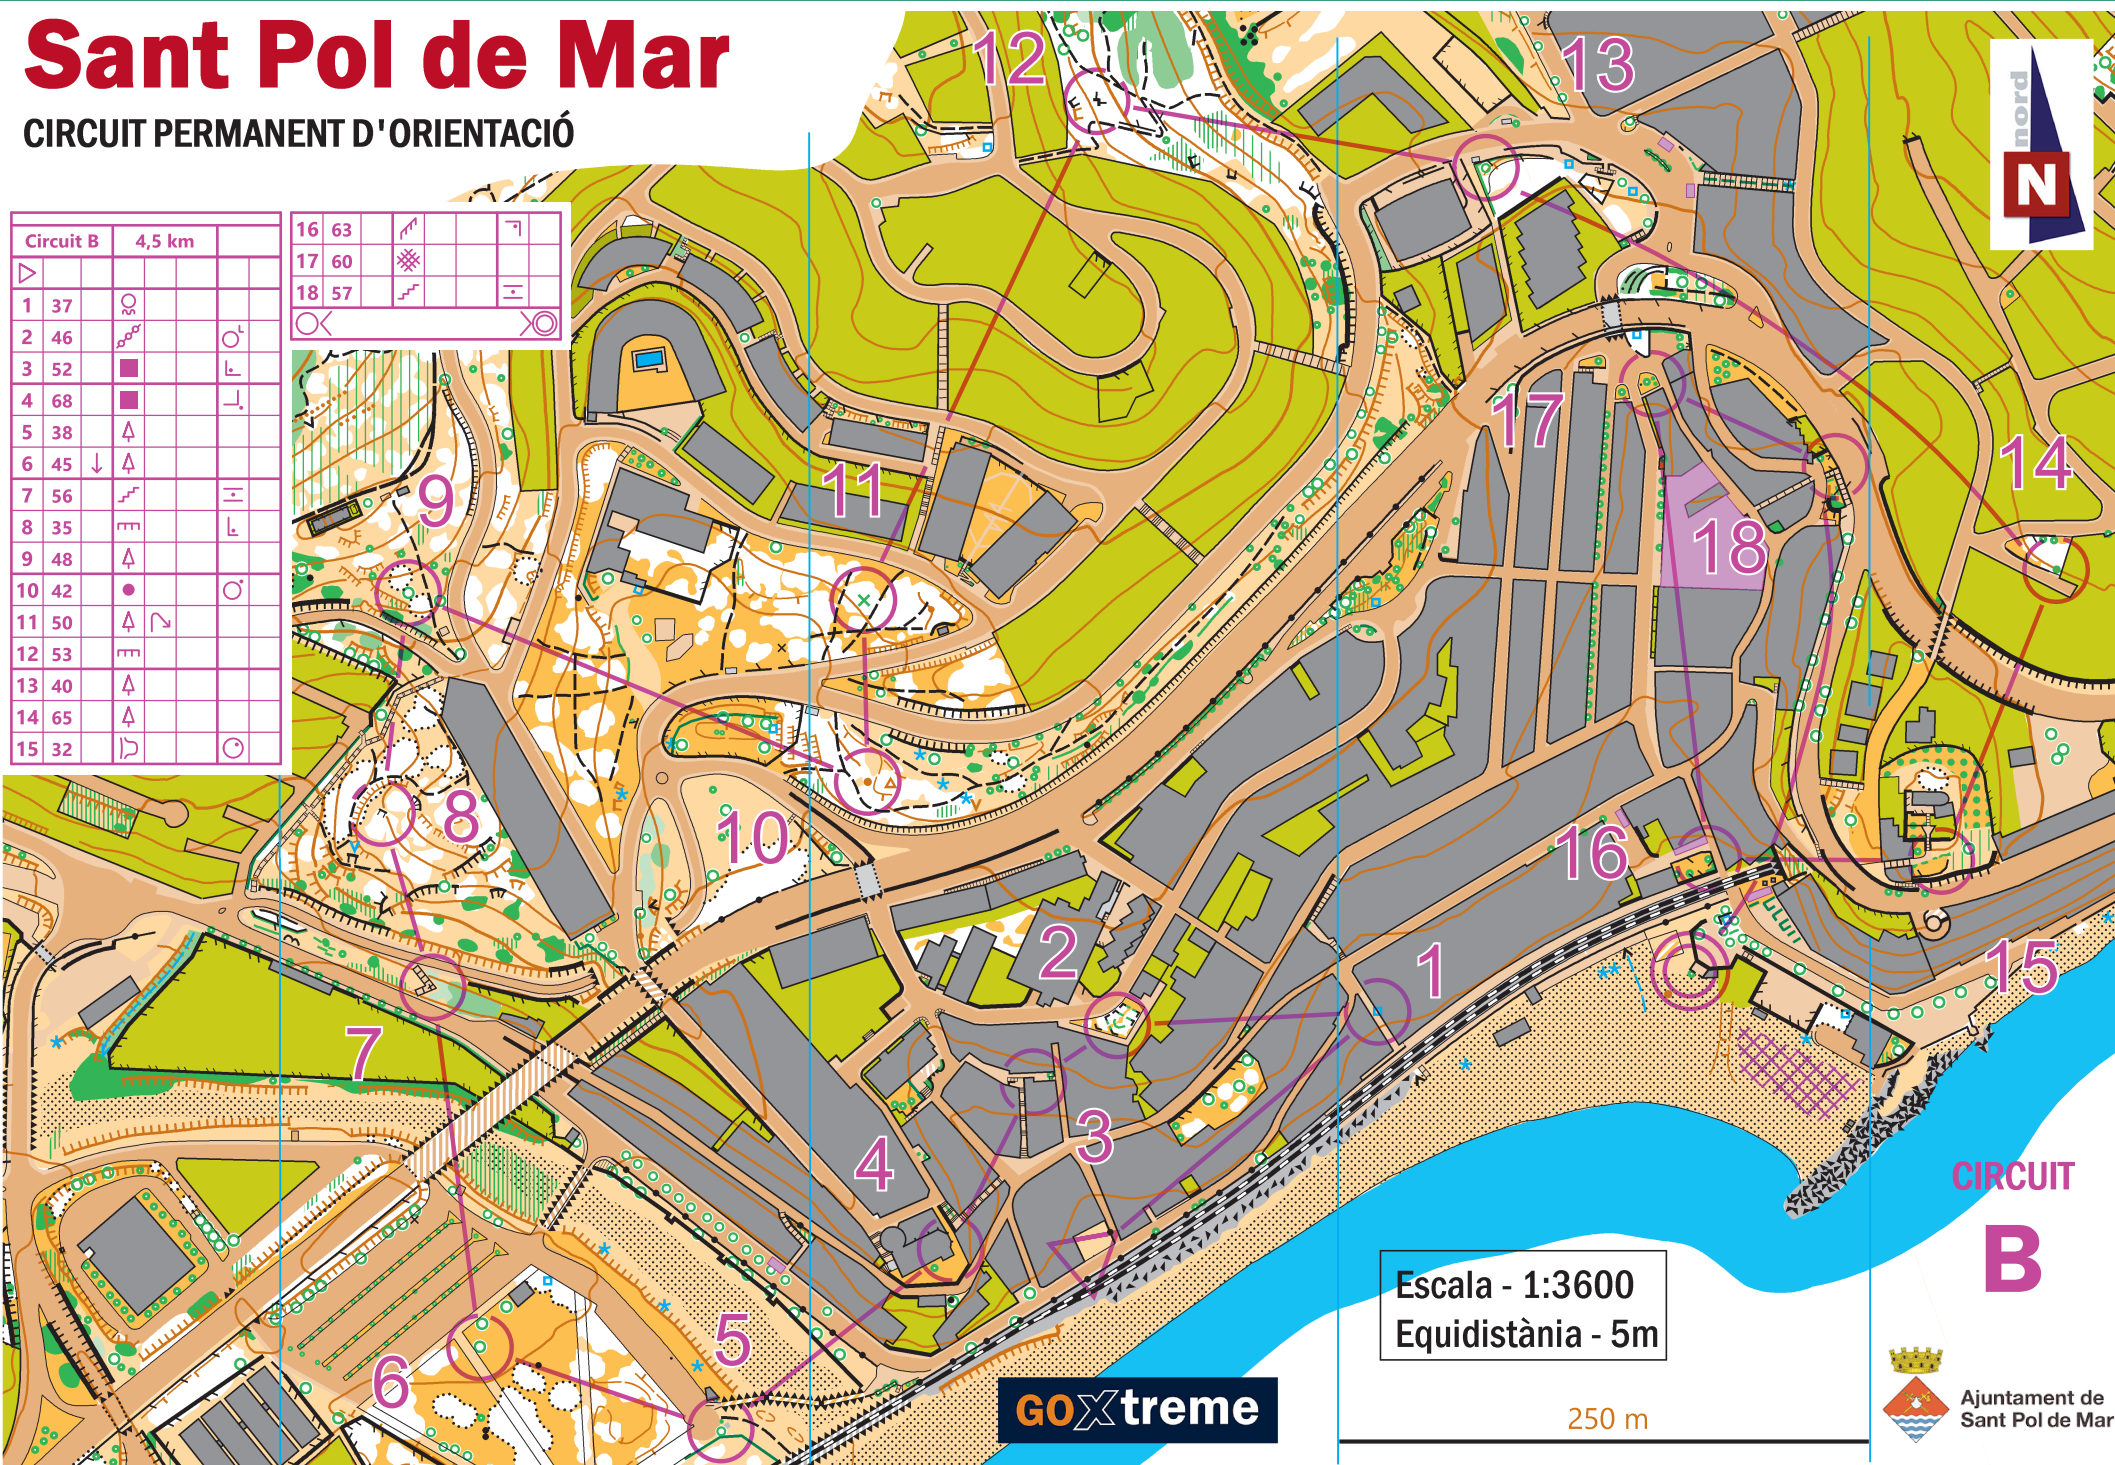

Sant Pol de Mar

CIRCUIT PERMANENT D'ORIENTACIÓ

Circuit B		4,5 km	
▷			
1	37	○	
2	46	⊞	
3	52	■	
4	68	■	
5	38	△	
6	45	↓	
7	56	↗	
8	35	⊞	
9	48	△	
10	42	●	
11	50	△	
12	53	⊞	
13	40	△	
14	65	△	
15	32	▷	

16	63	↖		↖
17	60	⊞		
18	57	↗		⊞

Escala - 1:3600
 Equidistància - 5m

250 m

CIRCUIT
B

Simbologia del mapa

	Corba de nivell		Terreny obert, cursa ràpida		Àrea pavimentada
	Talús de terra		Terreny obert rústic		Àrea pavimentada, trànsit obert
	Mur de terra		Terreny sorrenc		Camí ample, pista
	Rassa seca		Terreny semi-obert amb arbres		Corriol,
	Monticle		Terreny semi-obert, rústic amb arbres		Carretera o carrer
	Petita depressió		Camp de conreu		Carrer o espai peatonal
	Forat		Hort, fruiters		Camí sense pavimentar
	Element especial del terreny		Bosc, cursa ràpida		Corriol, camí
	Tallat de roca impassable		Bosc, cursa lenta		Camí o pista de terra
	Tallat de roca petit		Sotabosc		Element especial, fet per l'home
	Tallat de roca passable		Bosc, cursa molt lenta		Zona privada
	Forat de roca		Vegetació difícil de passar		Construcció edifici.
	Cova		Arbre singular o aïllat		Pas subterrani, cobert
	Pedra		Element especial de vegetació		Límit pas subterrani, tunel
	Grup de pedres		Tanca vegetal		Puente, estrada tunes
	Afloració rociosa		Límit de vegetació		Àrea accessible dos nivells
	Rierol, aigua estacional		Tanca impassable		Àrea accessible dos nivells
	Aigua, bassa		Tanca passable		Àrea no accesibe temporalment
	Forat amb aigua		Mur impassable		Àrea prohibida
	Font o Pou		Mur passable		Rail ferrocarril
	Element especial d'aigua		Escala		Torre, antena

Descripcions de Control

Aquests símbols que pots tenir al mapa indiquen l'element on estan situades les fites.

	Font, pou
	Seto, tanca vegetal
	Construcció, edificació
	Arbre, aïllat o singular
	Escales
	Tallat de roca
	Monticle
	Rassa seca, solc
	Coba
	Terrassa, petit pla al terreny
	Tanca
	Espessor de vegetació