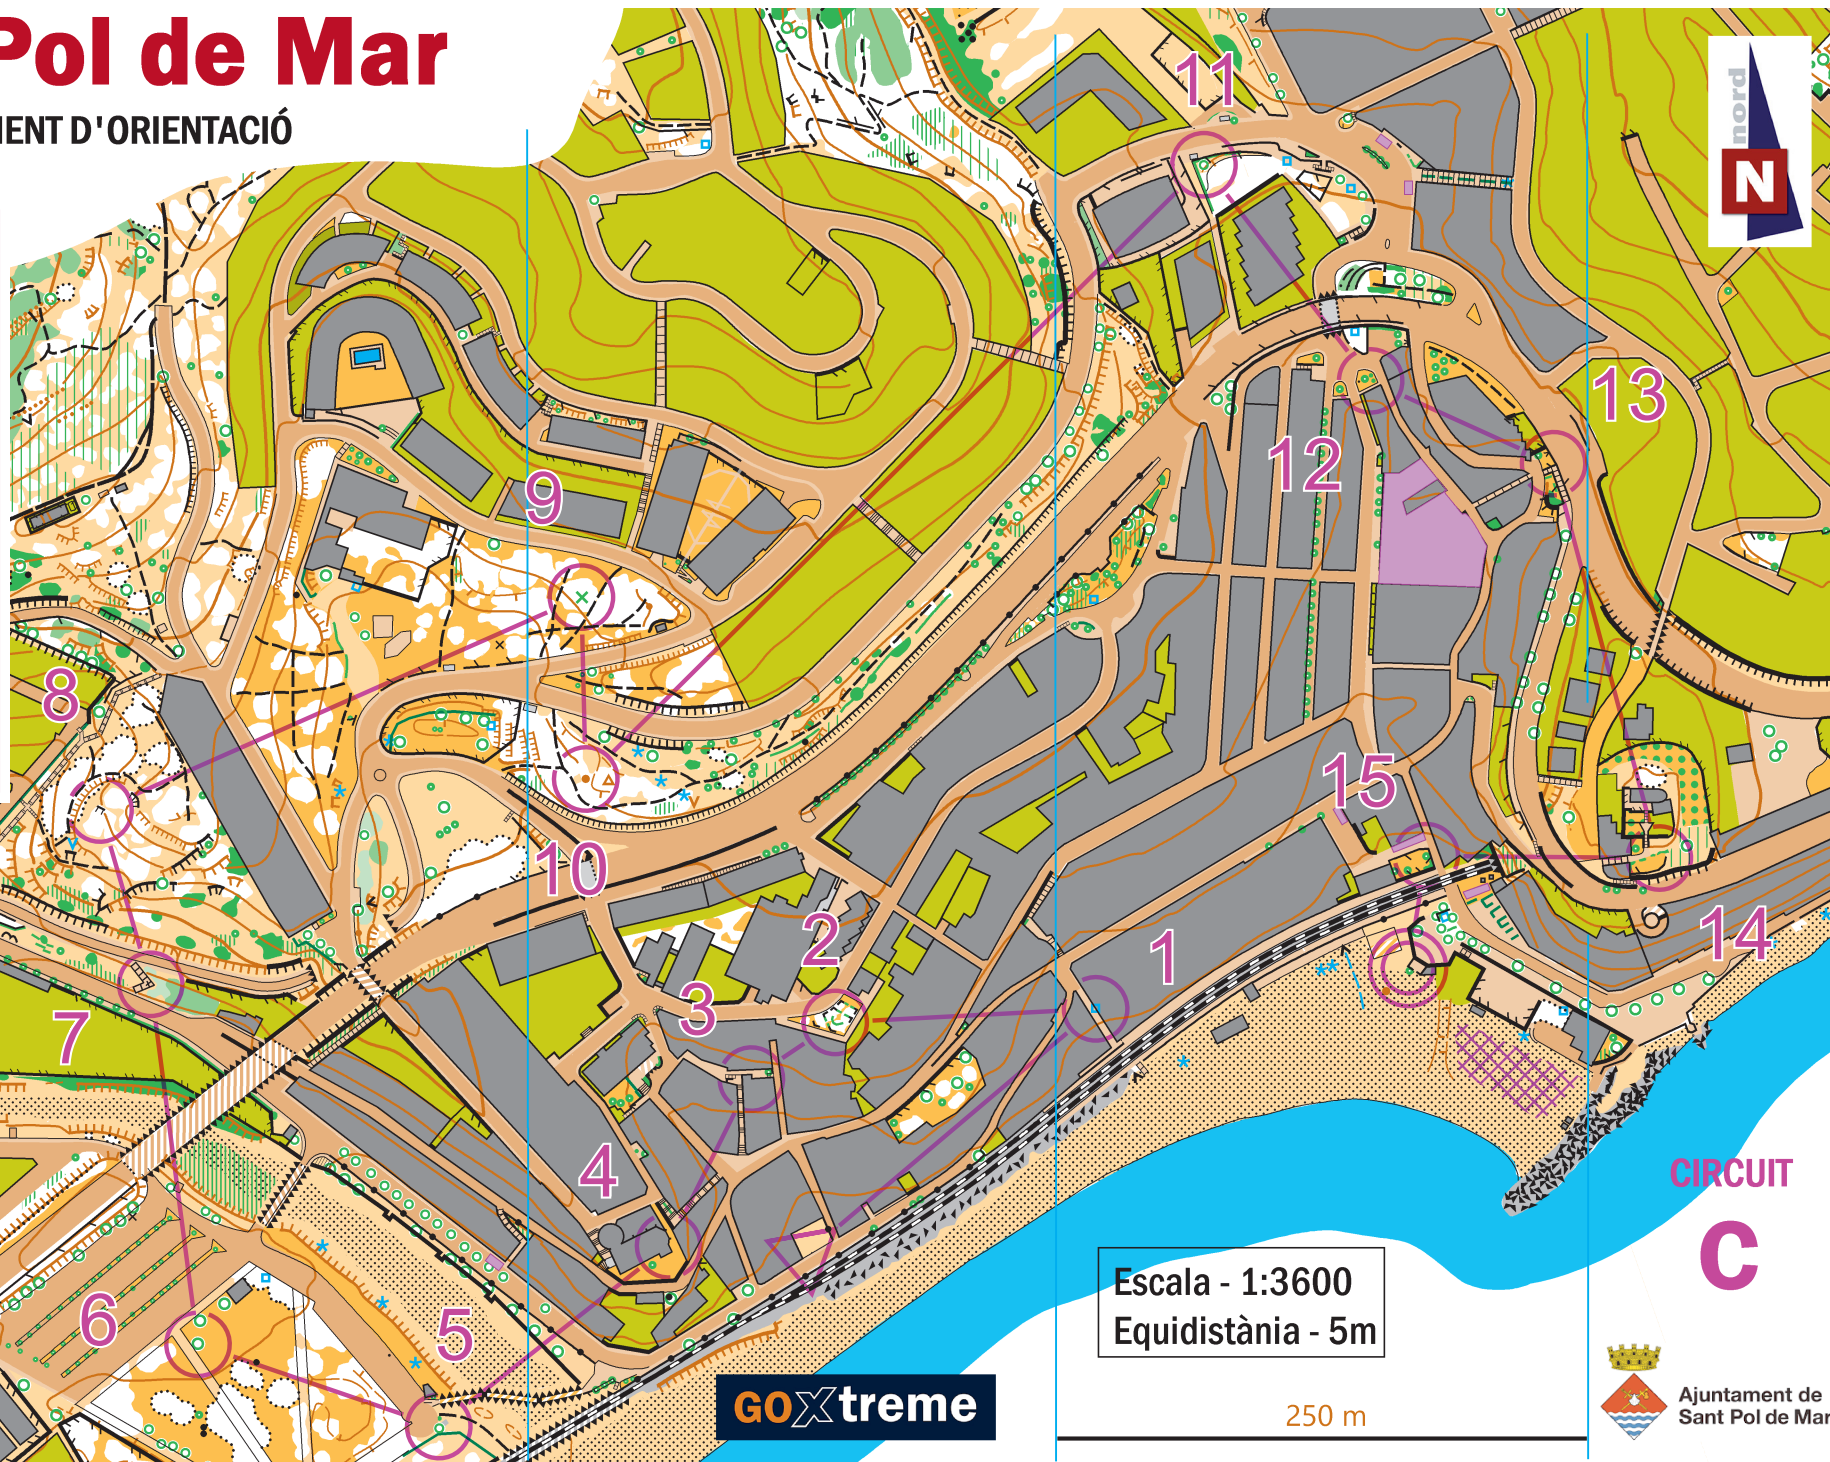

Sant Pol de Mar

CIRCUIT PERMANENT D'ORIENTACIÓ

Circuit C		3,0 km	
▷			
1	37	○	
2	46	⋈	
3	52	■	
4	68	■	
5	38	△	
6	45	↓	
7	56	△	
8	35	≡	
9	50	△	
10	42	●	
11	40	△	
12	60	⋈	
13	57	≡	
14	32	▷	
15	63	↗	
○			

Escala - 1:3600
Equidistància - 5m

250 m

Simbologia del mapa

	Corba de nivell		Terreny obert, cursa ràpida		Àrea pavimentada
	Talús de terra		Terreny obert rústic		Àrea pavimentada, trànsit obert
	Mur de terra		Terreny sorrenc		Camí ample, pista
	Rassa seca		Terreny semi-obert amb arbres		Corriol,
	Monticle		Terreny semi-obert, rústic amb arbres		Carretera o carrer
	Petita depressió		Camp de conreu		Carrer o espai peatonal
	Forat		Hort, fruiters		Camí sense pavimentar
	Element especial del terreny		Bosc, cursa ràpida		Corriol, camí
	Tallat de roca impassable		Bosc, cursa lenta		Camí o pista de terra
	Tallat de roca petit		Sotabosc		Element especial, fet per l'home
	Tallat de roca passable		Bosc, cursa molt lenta		Zona privada
	Forat de roca		Vegetació difícil de passar		Construcció edifici.
	Cova		Arbre singular o aïllat		Pas subterrani, cobert
	Pedra		Element especial de vegetació		Límit pas subterrani, tunel
	Grup de pedres		Tanca vegetal		Puente, estrada tunes
	Afloració rocosa		Límit de vegetació		Àrea accessible dos nivells
	Rierol, aigua estacional		Tanca impassable		Àrea accessible dos nivells
	Aigua, bassa		Tanca passable		Àrea no accesibe temporalment
	Forat amb aigua		Mur impassable		Àrea prohibida
	Font o Pou		Mur passable		Rail ferrocarril
	Element especial d'aigua		Escala		Torre, antena

Descripcions de Control

Aquests símbols que pots tenir al mapa indiquen l'element on estan situades les fites.

	Font, pou
	Seto, tanca vegetal
	Construcció, edificació
	Arbre, aïllat o singular
	Escales
	Tallat de roca
	Monticle
	Rassa seca, solc
	Coba
	Terrassa, petit pla al terreny
	Tanca
	Espessor de vegetació